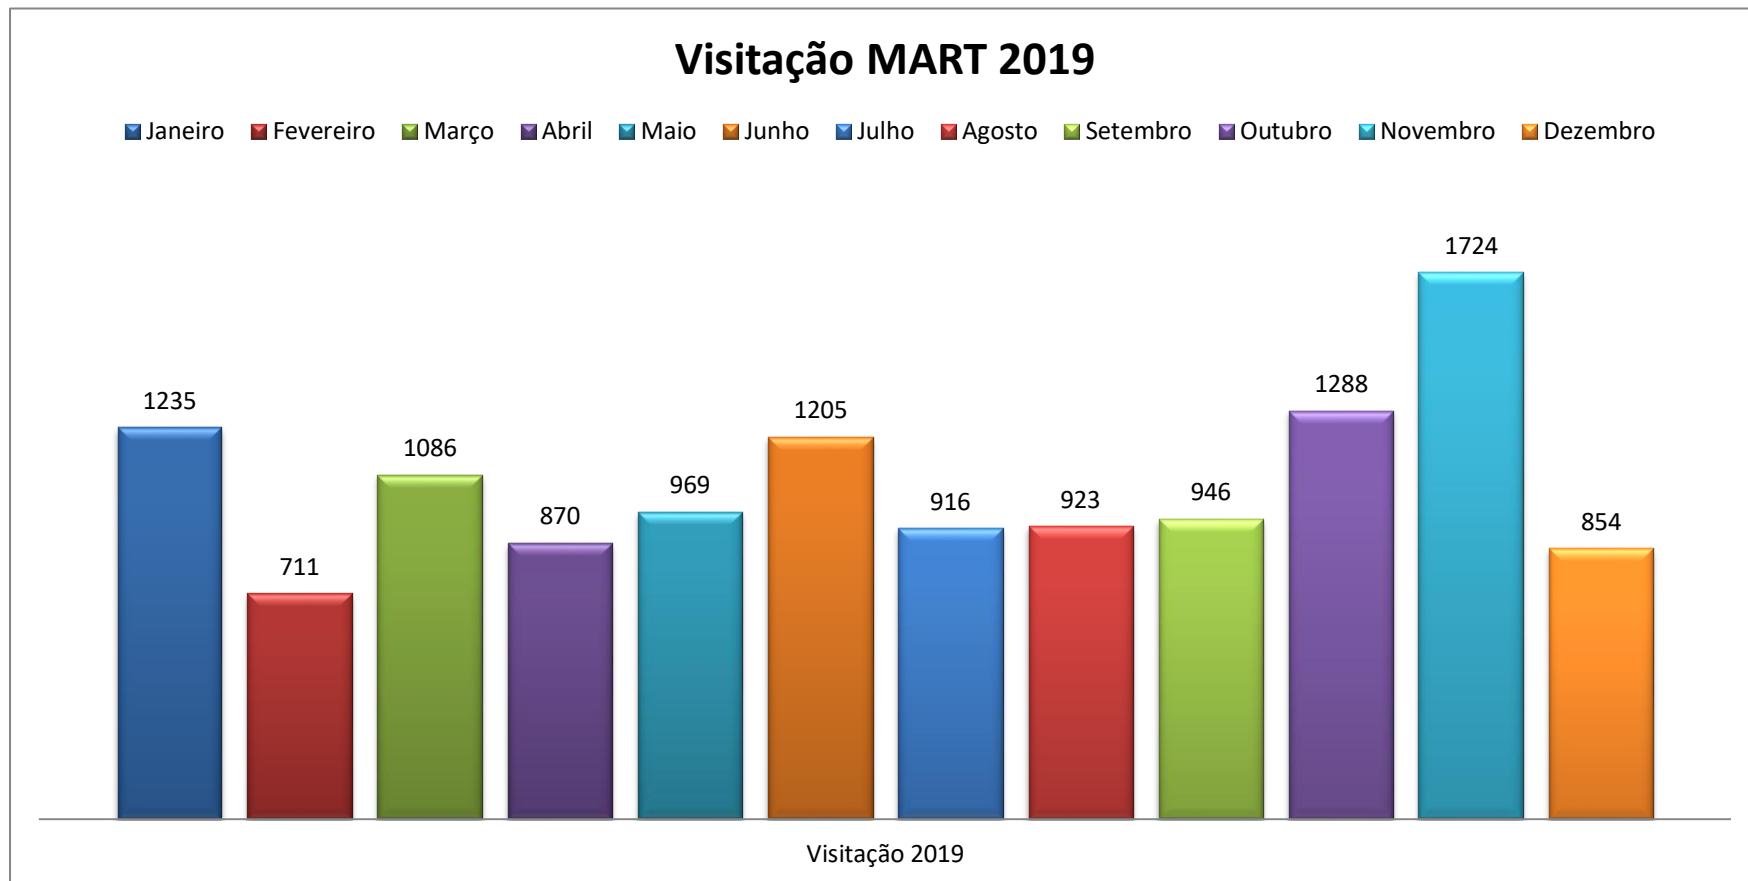

Museu de Arte Religiosa e Tradicional
Instituto Brasileiro de Museus – IBRAM

Gráfico Demonstrativo com a visitação do Mart

**Museu de Arte Religiosa e Tradicional
Instituto Brasileiro de Museus – IBRAM**

Mart em números - 2019

Total de visitantes: 12.727

Total de estudantes: 1922

Total de estrangeiros: 504

Total de brasileiros: 7830

Janeiro de 2019

Total de visitantes: 1235
Total de estudantes: 367
Total de estrangeiros: 42
Total de brasileiros: 1225

Fevereiro de 2019

Total de visitantes: 711
Total de estudantes: 177
Total de estrangeiros: 92
Total de brasileiros: 498

Março de 2019

Total de visitantes: 1086
Total de estudantes: 342
Total de estrangeiros: 62
Total de brasileiros: 888

Abril de 2019

Total de visitantes: 870
Total de estudantes: 223
Total de estrangeiros: 53
Total de brasileiros: 632

Maio de 2019

Total de visitantes: 969
Total de estudantes: 260
Total de estrangeiros: 33
Total de brasileiros: 730