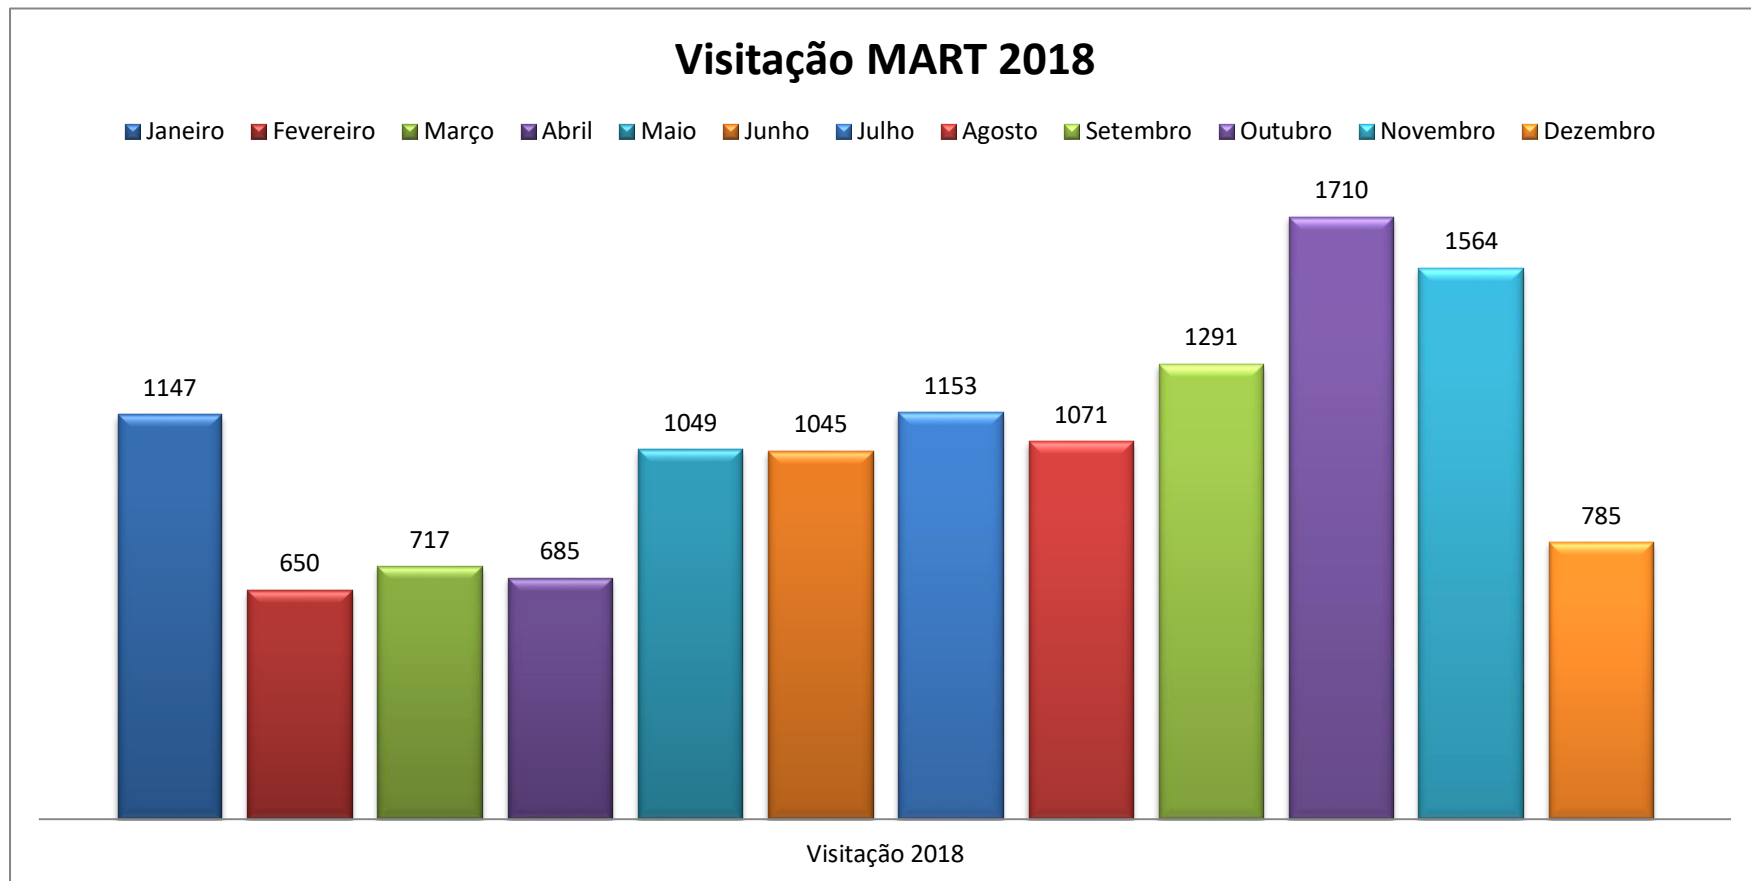

Museu de Arte Religiosa e Tradicional
Instituto Brasileiro de Museus – IBRAM

Gráfico Demonstrativo com a visitação do Mart

**Museu de Arte Religiosa e Tradicional
Instituto Brasileiro de Museus – IBRAM**

Mart em números - 2018

Total de visitantes: 12.867

Total de estudantes: 4.124

Total de estrangeiros: 328

Total de brasileiros: 10.059

Janeiro de 2018

Total de visitantes: 1147
Total de estudantes: 351
Total de estrangeiros: 49
Total de brasileiros: 1098

Fevereiro de 2018

Total de visitantes: 650
Total de estudantes: 115
Total de estrangeiros: 50
Total de brasileiros: 475

Março de 2018

Total de visitantes: 717
Total de estudantes: 161
Total de estrangeiros: 39
Total de brasileiros: 463

Abril de 2018

Total de visitantes: 685
Total de estudantes: 138
Total de estrangeiros: 28
Total de brasileiros: 477

Maio de 2018

Total de visitantes: 1049
Total de estudantes: 421
Total de estrangeiros: 38
Total de brasileiros: 801