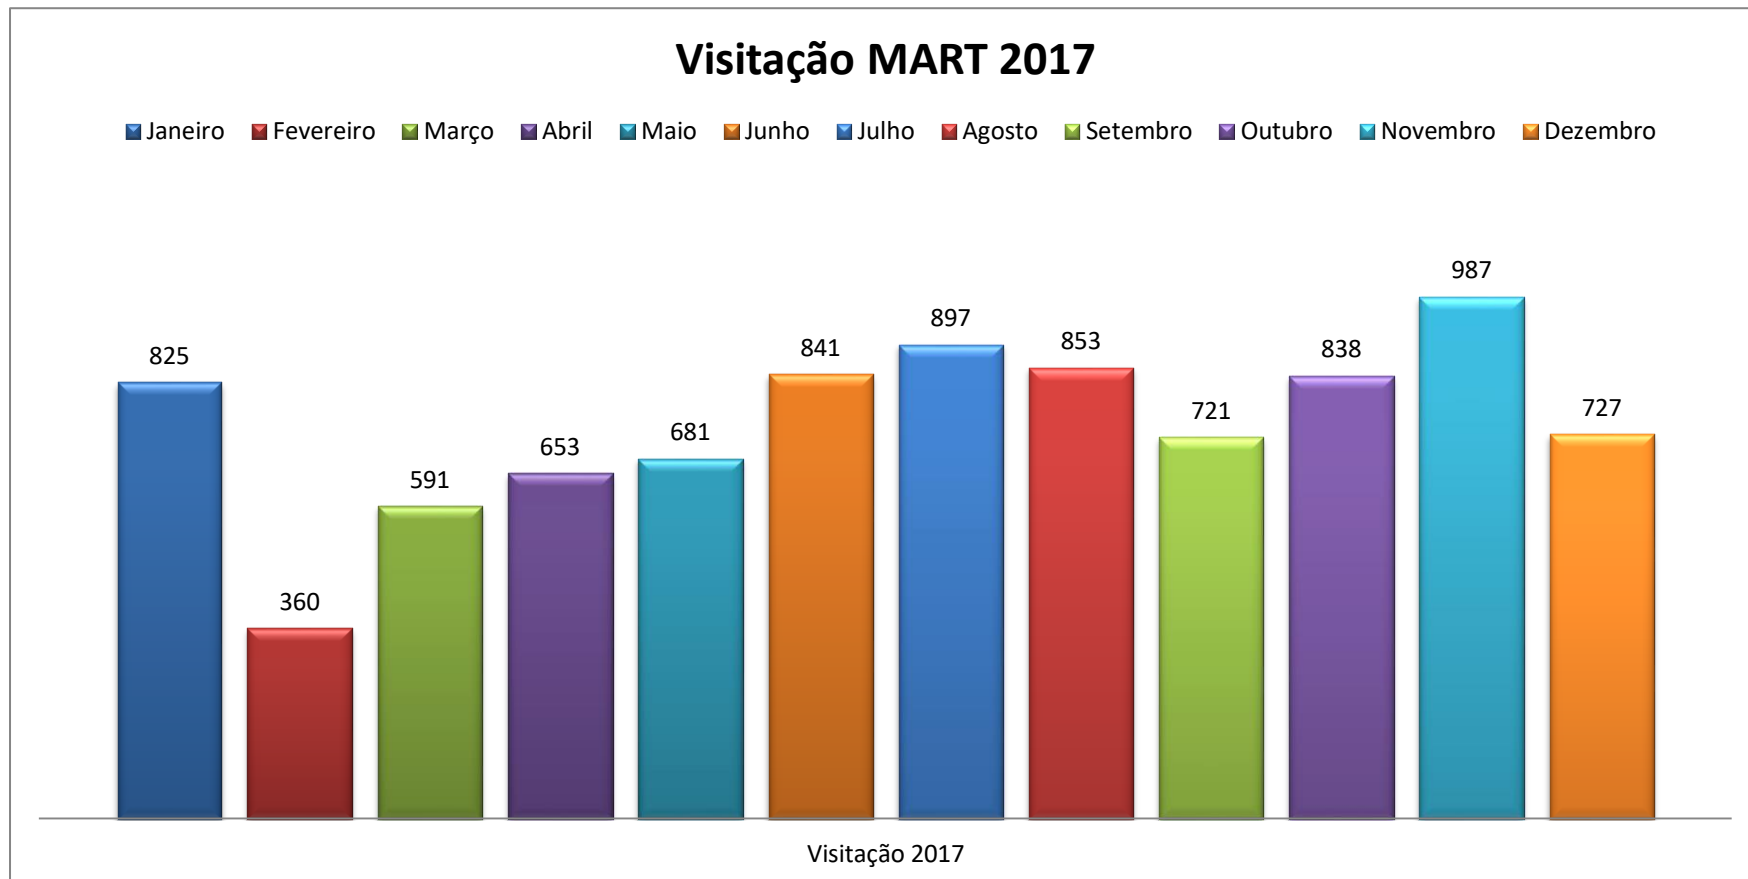

Museu de Arte Religiosa e Tradicional  
Instituto Brasileiro de Museus – IBRAM

**Gráfico Demonstrativo com a visitação do Mart**

**Museu de Arte Religiosa e Tradicional  
Instituto Brasileiro de Museus – IBRAM**

**Mart em números - 2017**

**Total de visitantes: 8.974**

**Total de estudantes: 2.236**

**Total de estrangeiros: 347**

**Total de brasileiros: 7.621**

**Janeiro de 2017**

Total de visitantes: 825  
Total de estudantes: 127  
Total de estrangeiros: 47  
Total de brasileiros: 778

**Fevereiro de 2017**

Total de visitantes: 360  
Total de estudantes: 104  
Total de estrangeiros: 35  
Total de brasileiros: 325

**Março de 2017**

Total de visitantes: 591  
Total de estudantes: 172  
Total de estrangeiros: 30  
Total de brasileiros: 561

**Abril de 2017**

Total de visitantes: 653  
Total de estudantes: 192  
Total de estrangeiros: 22  
Total de brasileiros: 631

**Maio de 2017**

Total de visitantes: 681  
Total de estudantes: 188  
Total de estrangeiros: 33  
Total de brasileiros: 648